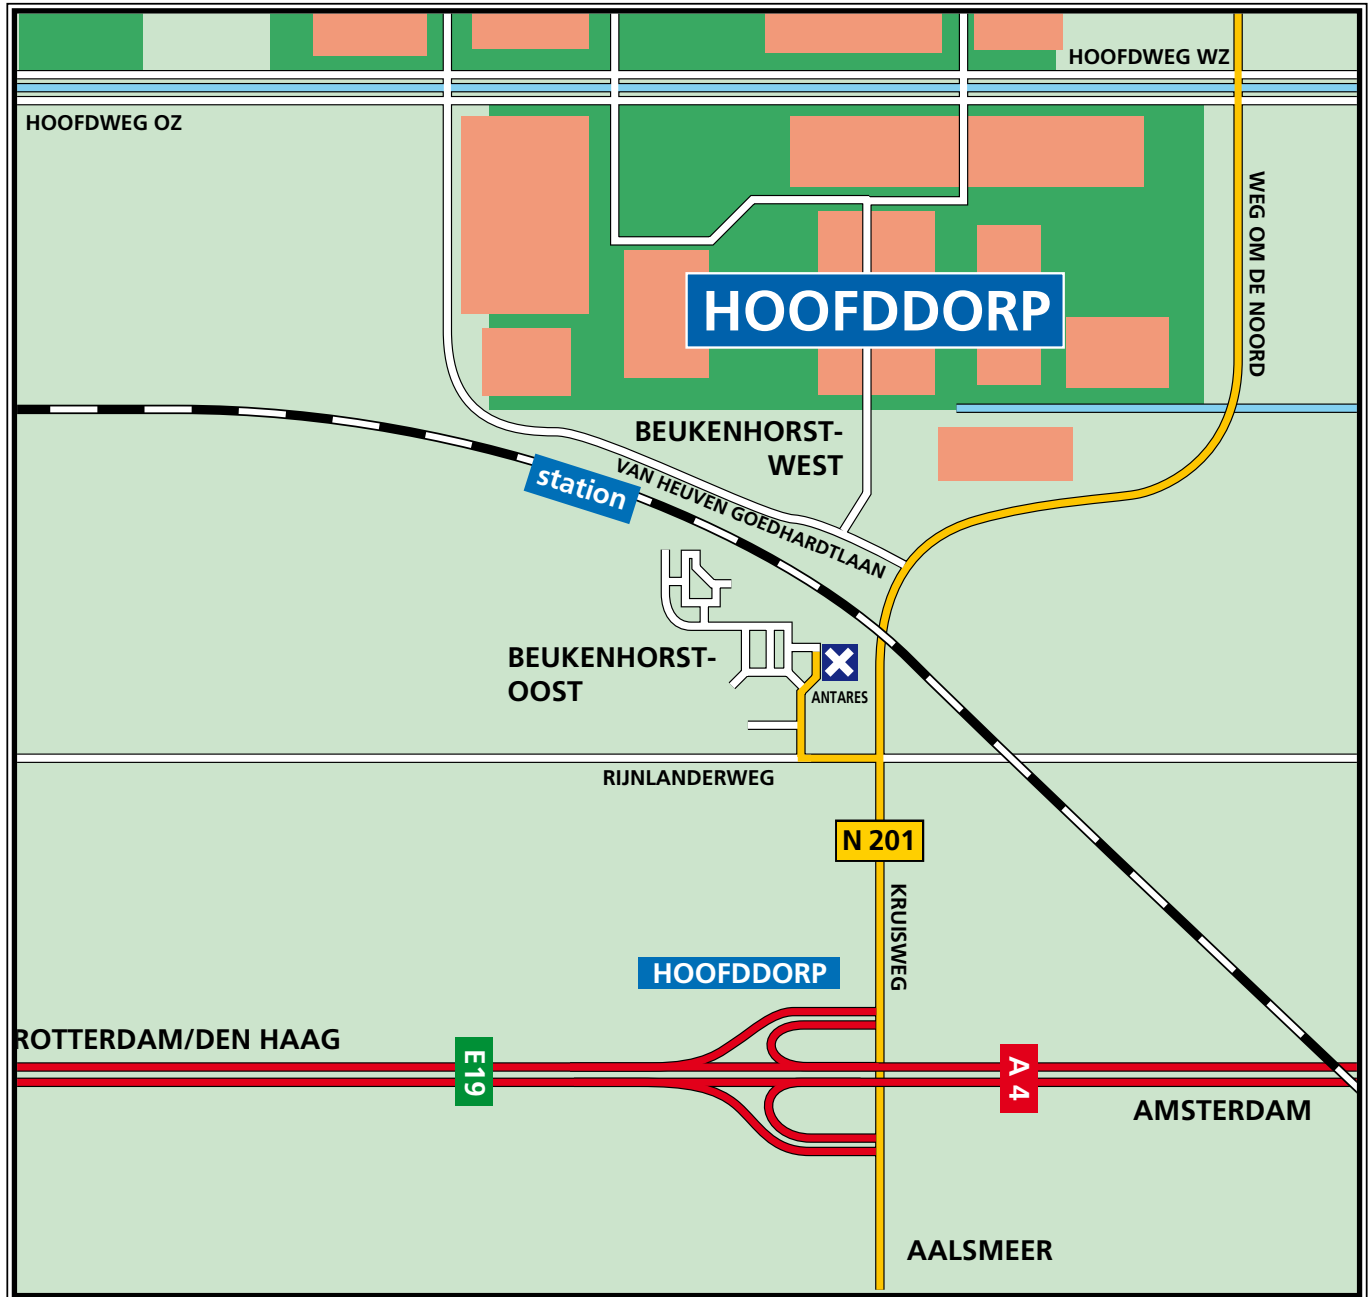

Routebeschrijving Multi Tank Card

Multi Tank Card

Antareslaan 39
2132 JE Hoofddorp

telefoon 023-562 09 88

Routebeschrijving:

Komende vanaf de A4 Den Haag-Amsterdam (z.g. 'Schipholweg') afslag Hoofddorp;
N 201 richting Hoofddorp;
Te verkeerslichten linksaf (Beukenhorst Oost);
rechtsaf Polaris Avenue;
rechts aanhouden.