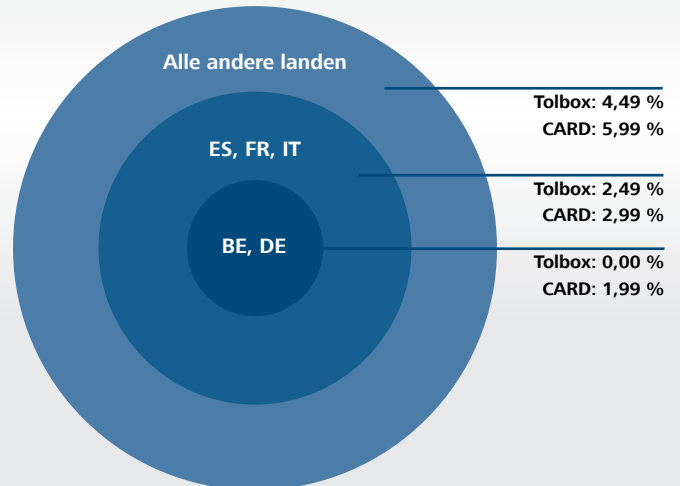

Tolbetalingen

Dienstverlening

Voertuigservices	Servicekosten
DKV ASSIST diensten** voor reparaties, banden, onderdelen, elektronische rijbewijscontrole, bijscholing	2,50 %
Standaardservice & toebehoren, voertuigreiniging en transportescorte	4,50 %
Parkeren	
Standaard parkeerservice	4,50 %
Digitaal geboekte parkeerservice (kosten per transactie, zonder toegevoegd percentage voor servicekosten)	€ 0,15
Afnames en transacties met de DKV CARD +CHARGE	
Kosten per oplaadtransactie	€ 0,39
Kosten DKV CARD +CHARGE per maand	€ 5,00

Tolboxen

	Bijdrage toegang systeem per maand	Systeembijdrage	Kosten toestel i.g.v. niet re-tourneren	Inactiviteitskosten p/m (vanaf 4e maand)
DKV BOX EUROPE	€ 4,95	—	€ 180,00	€ 9,95
DKV BOX SELECT / TIS-PL	€ 4,00	—	€ 30,00	€ 4,00

Andere service

Type service	Servicekosten
LIBER-T ≤ 3,5t	4,00 %
Eurovignet voor voertuigen (DK, LU, NL, SE)	2,50 %
Veerdiensten (Tolbox, AUTOPASS en TELEPASS)	2,50 %
Veerdiensten (via reserveringportal)	3,00 %
Veerdiensten (DKV CARD)	6,00 %
Brenner	1,50 %
Tunnels Oostenrijk (met DKV CARD ≤3,5t)	4,50 %
Tunnels (indien niet expliciet vermeld)	6,00 %
Bruggen (DKV CARD/BOX - REETS/AUTOPASS)	4,50 %
In-/uitklaring	4,50 %
Combivervoer	4,50 %
Kosten per ongebruikte kaart (vanaf 7e maand)	€ 2,00

* Servicekosten voor op de factuur aangegeven leveranties en diensten worden op basis van het totaalbedrag in de valuta van het betreffende land in rekening gebracht.

** DKV ASSIST alarmservice plus € 99,- interventiekosten voor organiseren van nooddiensten.