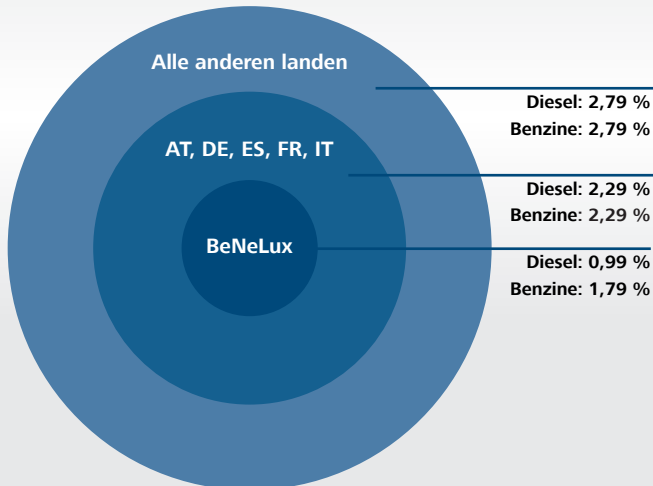

Specificatie servicekosten voor DKV klanten uit de BeNeLux

DKV brengt conform zijn meest recente Algemene Voorwaarden servicekosten in rekening voor afgenomen producten en dienstverlening. Deze Algemene Voorwaarden gelden tot aan herroeping. Servicekosten (excl. btw) worden berekend op de bruto afnameprijs (incl. btw) en staan voor onderstaande bedragen op uw facturen en rekeningsspecificaties vermeld:*

Brandstof

De servicekosten voor AdBlue, CNG, LPG en LNG zijn 2,50% (4,50 % voor 'bottom-up' netwerken)